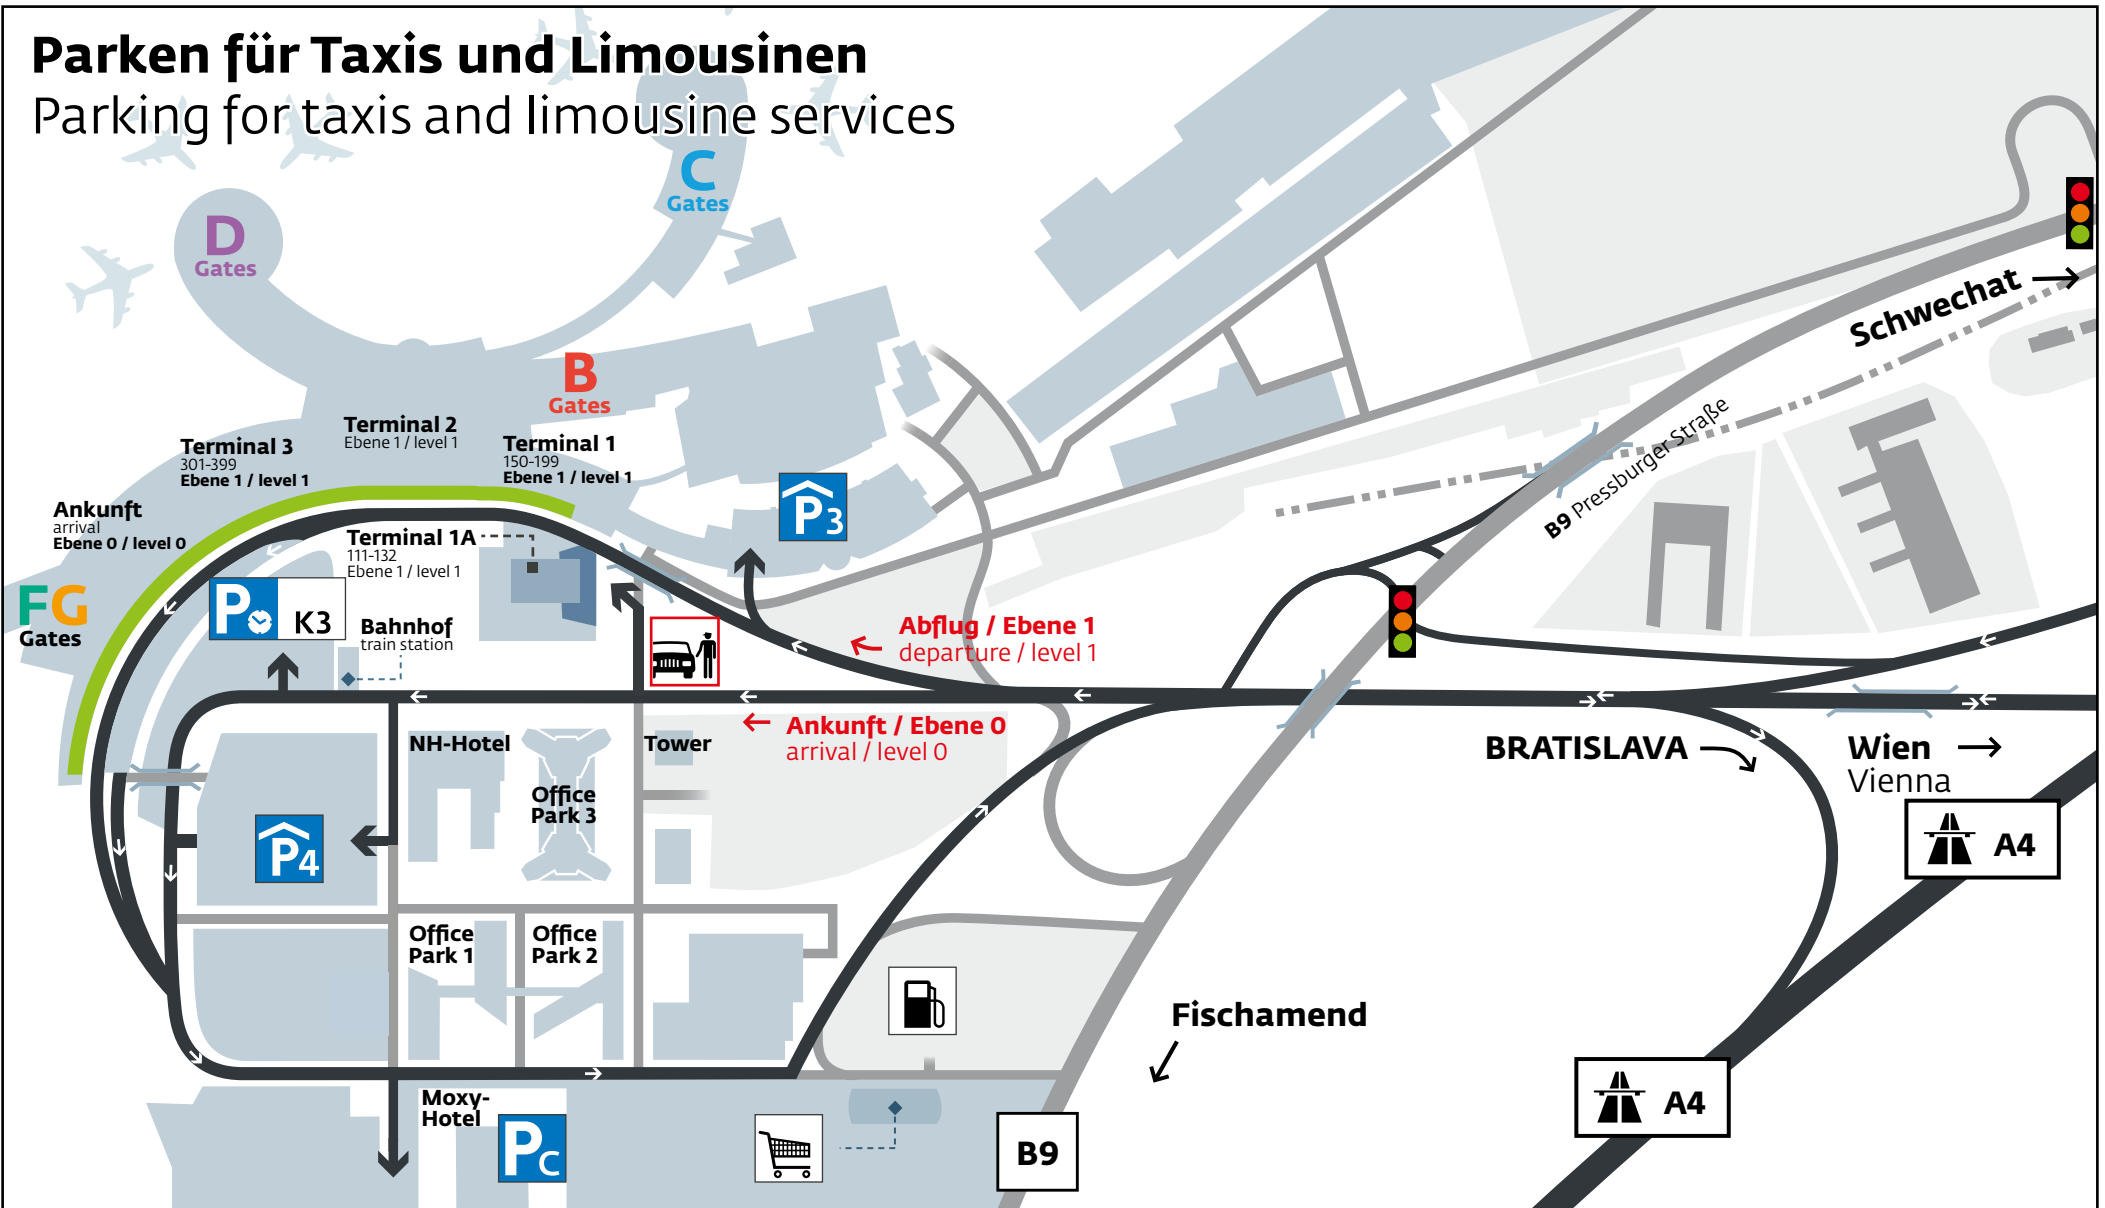

Parken für Taxis und Limousinen

Parking for taxis and limousine services

 **Limousinengarage Halle NW-1**
limousine services garage hall NW-1

 **Parkhaus**
parking garage

 **Einfahrt Parkmöglichkeit**
car park entrances

 **Parkplatz**
parking lot

 **Kurzparkplatz**
short-term parking

 **Ausstiegszone**
drop-off zone

 **Parkplatz online buchen**